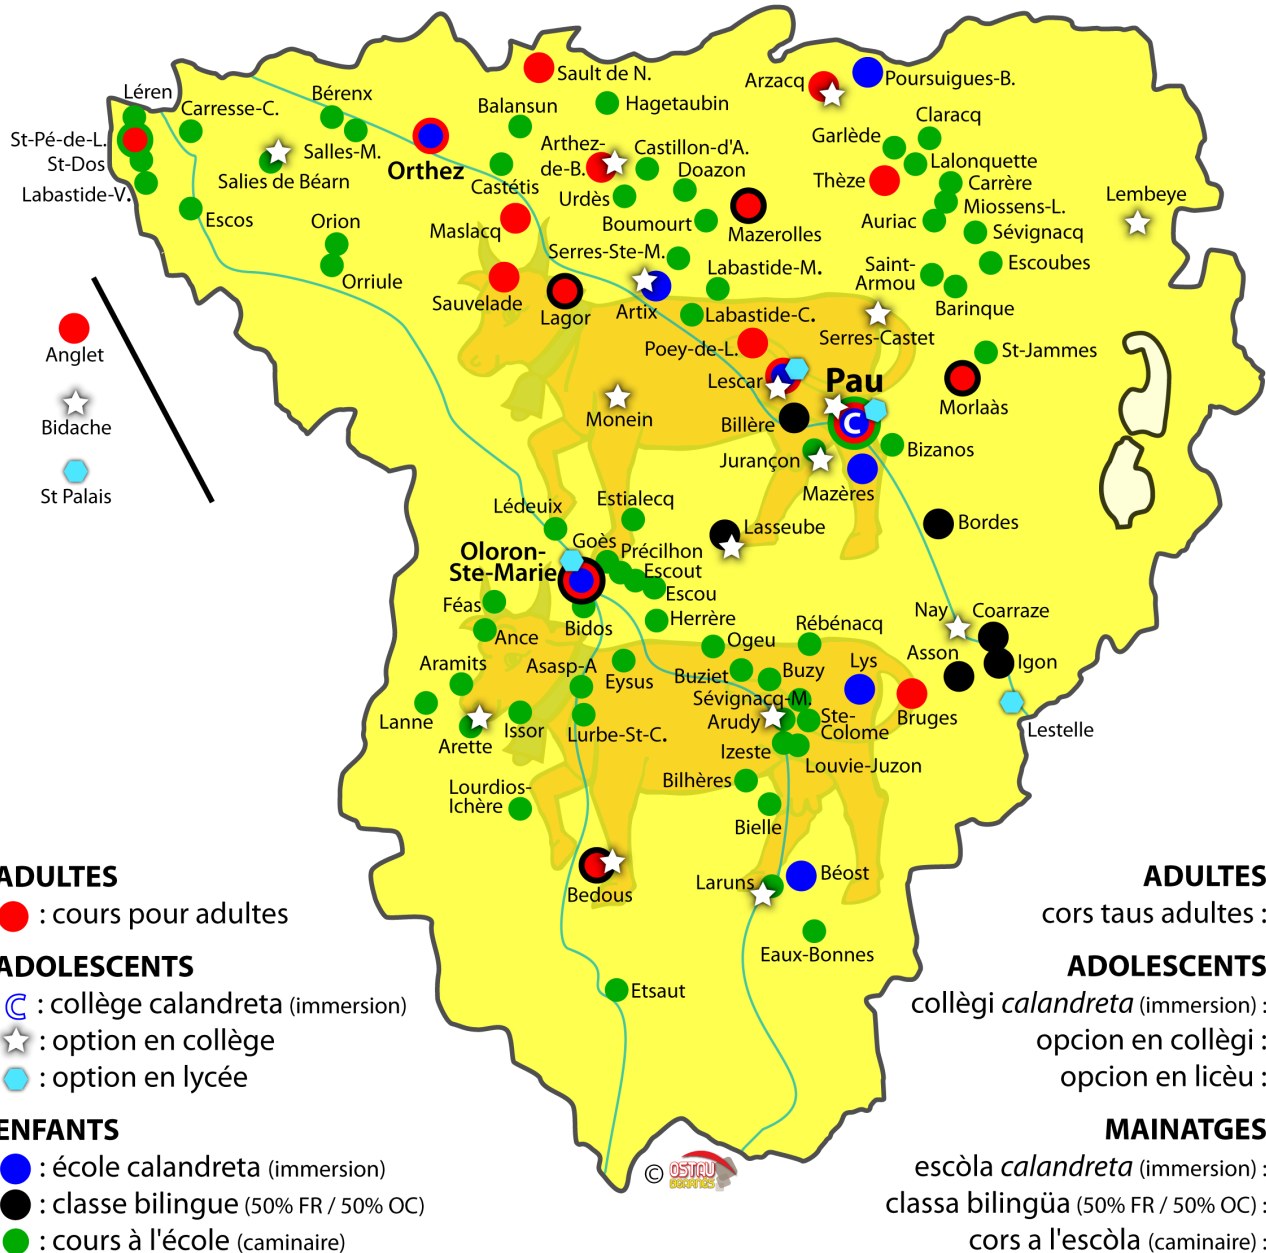

Cours de langue

Cors de lenga

INFORMATIONS ET CONTACTS

INFORMACIONS E CONTACTS

ADULTES :

COURS - NIVEAU 1 / CORS - NIVÈU 1*

- **ANGLET :**
Le mardi à 19h30
Par Ací Gaconha
Rens. : CFPÒC au 05 59 67 20 75
- **ARZACQ-ARRAZIGUET :**
Le jeudi à 18h30
Par la Communauté des Communes
Rens. : CFPÒC au 05 59 67 20 75
- **LAGOR :**
Le jeudi à 20h00
Par Ôc Bi
Rens. : CFPÒC au 05 59 67 20 75
- **LESCAR :**
Le lundi à 18h30
Par L'Esquireta
Rens. : CFPÒC au 05 59 67 20 75
- **MAZEROLLES :**
Le mercredi à 18h30
Par la Communauté des Communes
Rens. : CFPÒC au 05 59 67 20 75
- **MORLAÀS :**
Le lundi à 19h00
Par La Civada
Rens. : 05.59.33.94.89
- **PAU :**
- **Le mardi à 19h30**
MJC Berlioz
Rens. : CFPÒC au 05 59 67 20 75
- **Le mercredi à 12h00 et à 17h00**
Université de Pau
Rens. : 05 59 40 73 22
- **SAINT-PÉ-DE-LEREN :**
Le vendredi à 19h00
Par Los Chancaires
Rens. : CFPÒC au 05 59 67 20 75
- **THÈZE :**
Le lundi à 18h30
Rens. : CFPÒC au 05 59 67 20 75

COURS - NIVEAU 2 / CORS - NIVÈU 2*

- **ANGLET :**
Le lundi à 18h00
Par Ací Gaconha
Rens. : CFPÒC au 05 59 67 20 75
- **ARTHEZ-DE-BEARN :**
Le jeudi à 18h00
Par le CREPA
Rens. : CFPÒC au 05 59 67 20 75
- **ARZACQ-ARRAZIGUET :**
Le jeudi à 20h00
Par la Communauté des Communes
Rens. : CFPÒC au 05 59 67 20 75
- **BEDOUS :**
Le lundi à 17h30
Par les Parents d'élèves de la Classe Bilingue
Rens. : CFPÒC au 05 59 67 20 75
- **BRUGES :**
Le lundi à 19h00
Par Tostemps Capbis
Rens. : CFPÒC au 05 59 67 20 75
- **LESCAR :**
Le mercredi à 18h00
Par L'Esquireta
Rens. : CFPÒC au 05 59 67 20 75
- **MASLACQ :**
Le mardi à 19h00
Par Pè De Gat
Rens. : CFPÒC au 05 59 67 20 75
- **OLORON-SAINTE-MARIE :**
Le mardi
Par Transmetem
Rens. : CFPÒC au 05 59 67 20 75
- **PAU :**
- **Le lundi à 19h15**
MJC Berlioz
Rens. : CFPÒC au 05 59 67 20 75
- **Le lundi à 17h00**
Université de Pau
Rens. : 05 59 40 73 22